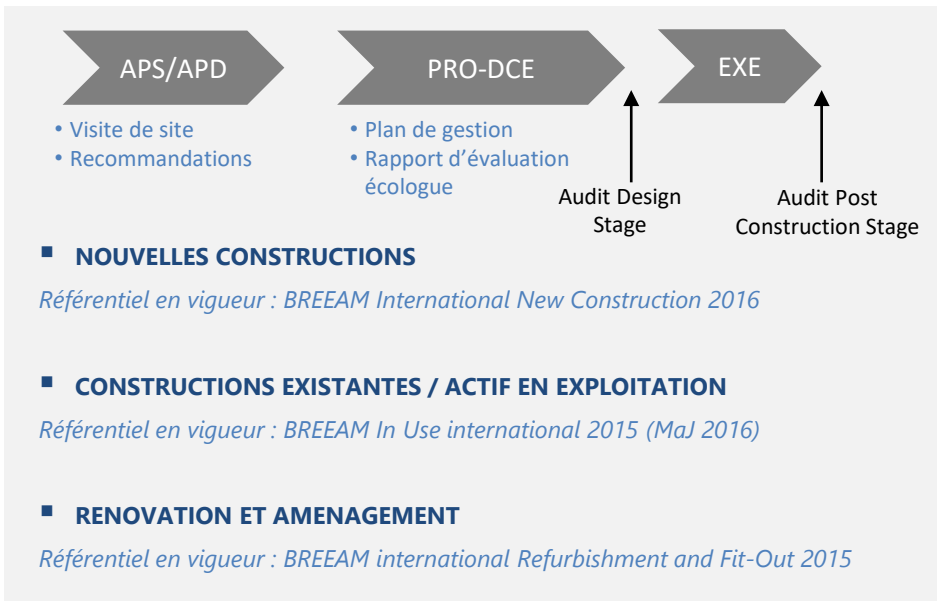

MISSION D'ÉCOLOGUE DANS LE CADRE DES CERTIFICATIONS BREEAM

La certification BREEAM (Building Research Establishment Environmental Assessment Method) est le standard de certification bâtiment le plus répandu à travers le monde. Dervenn intervient en tant que **Suitable Qualified Ecologist** pour le volet **Land Use and Ecology**.

Transport
Management
Land Use and Ecology
Health and Wellbeing
Energy
Water
Materials
Construction waste
Pollution
Innovation

Réactivité : 4 écologues intervenants

Marine RIU
Référente BREEAM

Nicolas LAHOGUE